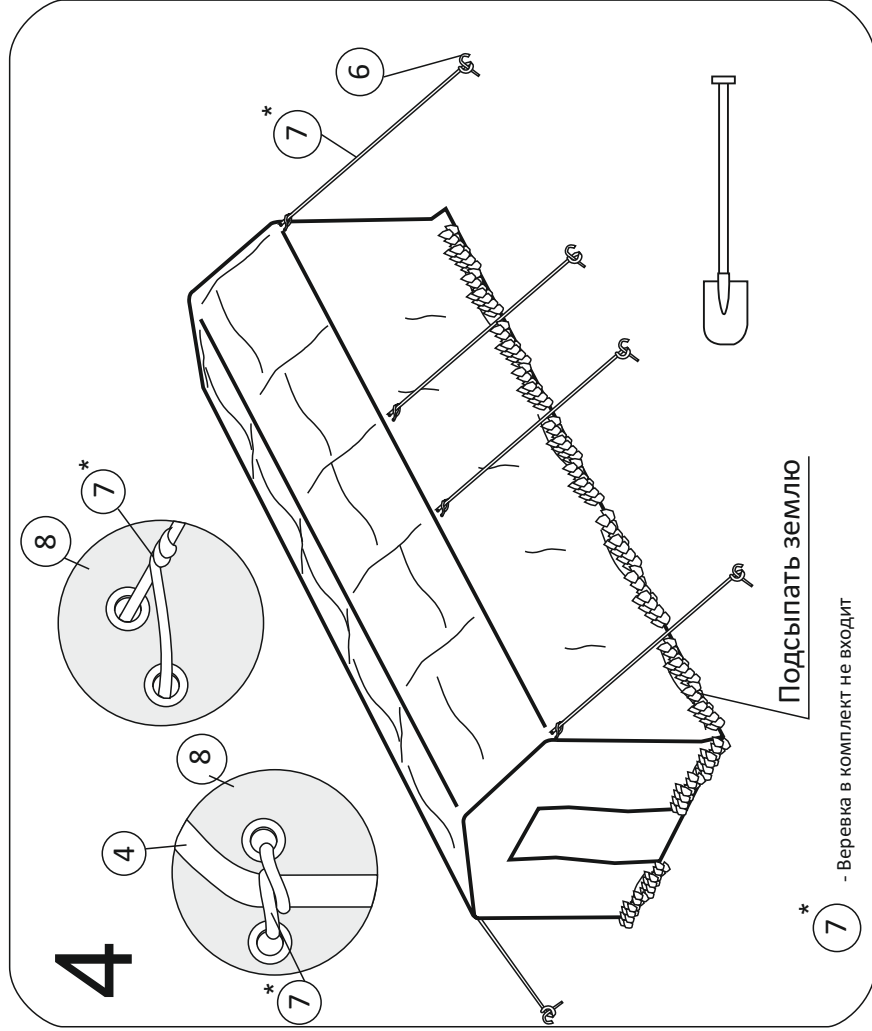

Теплиця

Весна XL 6,1 м

Інструкція по сборке

ПЕРЕЧЕНЬ ДЕТАЛЕЙ

Код	Наименование	Кол-во, шт
1 ; 1-а	Поперечная стяжка	2
2 ; 2-а	Диагональ	2
3 ; 3-а	Стропило	6
4	Стойка вертикальная	12
5	Продольная перемычка	25
6	Колышек	8
7	Веревка	8
8	Чехол	1
9	Кол фиксации каркаса	8

МЕТИЗЫ И КРЕПЕЖ

Код	Наименование	Кол-во, шт
01	Болт М6х35	30
02	Гайка М6	30
03	Саморез	22

1

2