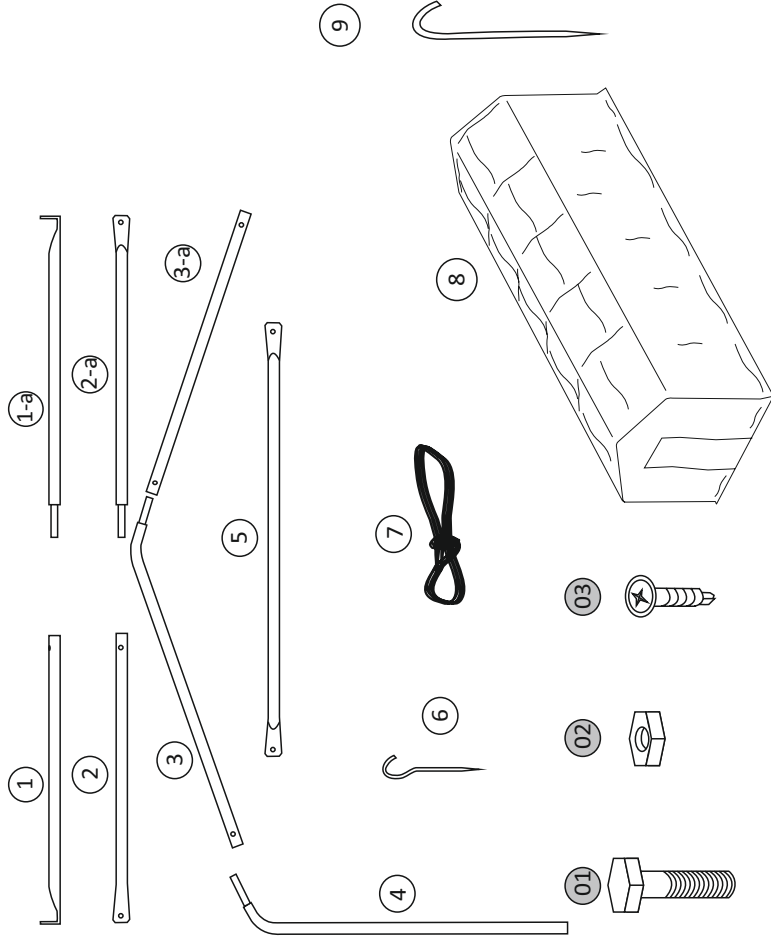

Теплиця

Весна XL 6,1 м

Інструкція по сборке

ПЕРЕЧЕНЬ ДЕТАЛЕЙ

Код	Наименование	Кол-во, шт
1 ; 1-а	Поперечная стяжка	2
2 ; 2-а	Диагональ	2
3 ; 3-а	Стропило	6
4	Стойка вертикальная	12
5	Продольная перемычка	25
6	Колышек	8
7	Веревка	8
8	Чехол	1
9	Кол фиксации каркаса	8

МЕТИЗЫ И КРЕПЕЖ

Код	Наименование	Кол-во, шт
01	Болт М6х35	30
02	Гайка М6	30
03	Саморез	22

1

2