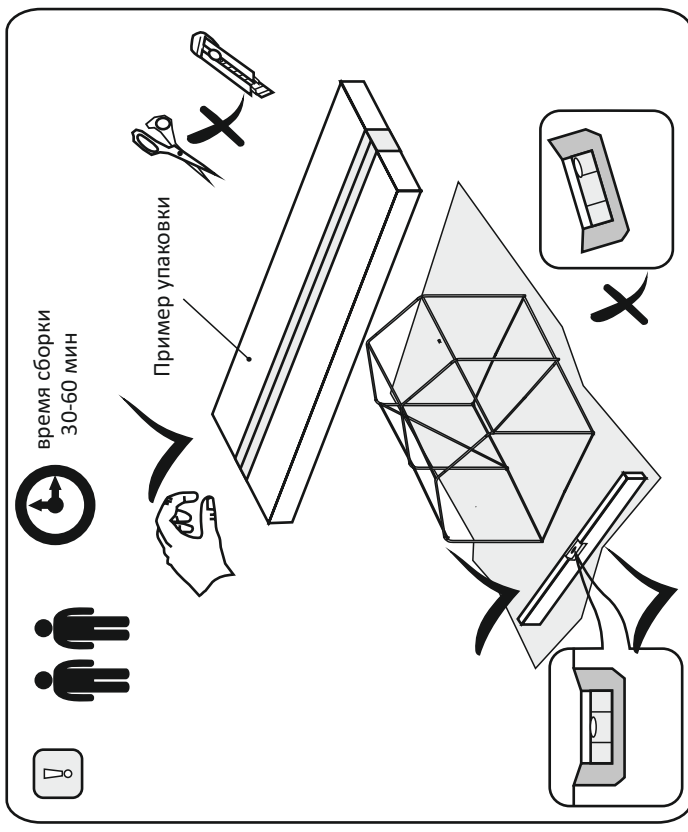

Теплиця

Весна XL 6,1 м

Інструкція по сборке

ПЕРЕЧЕНЬ ДЕТАЛЕЙ

Код	Наименование	Кол-во, шт
1 ; 1-а	Поперечная стяжка	2
2 ; 2-а	Диагональ	2
3 ; 3-а	Стропило	6
4	Стойка вертикальная	12
5	Продольная перемычка	25
6	Колышек	8
7	Веревка	8
8	Чехол	1
9	Кол фиксации каркаса	8

МЕТИЗЫ И КРЕПЕЖ

Код	Наименование	Кол-во, шт
01	Болт М6х35	30
02	Гайка М6	30
03	Саморез	22

1

2