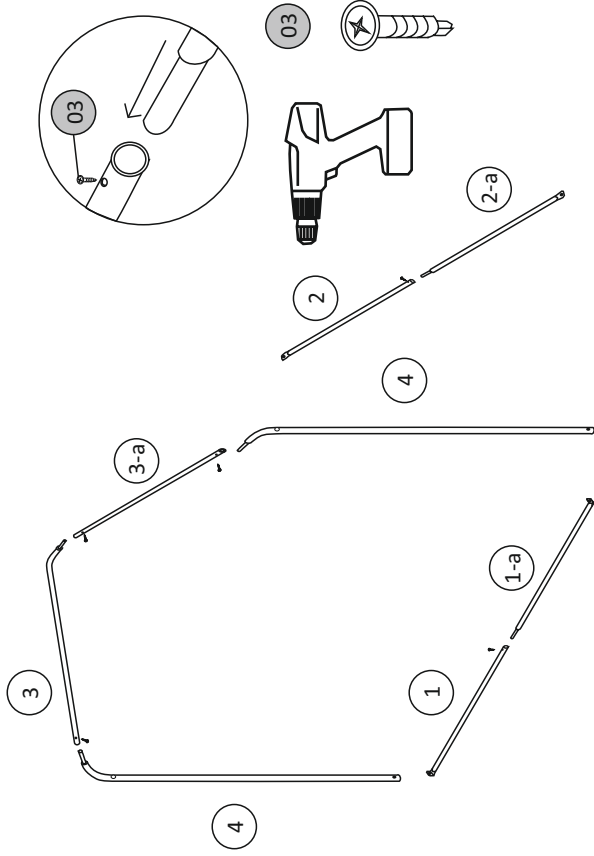

Теплиця

Весна XL 6,1 м

Інструкція по сборке

ПЕРЕЧЕНЬ ДЕТАЛЕЙ

Код	Наименование	Кол-во, шт
1 ; 1-а	Поперечная стяжка	2
2 ; 2-а	Диагональ	2
3 ; 3-а	Стропило	6
4	Стойка вертикальная	12
5	Продольная перемычка	25
6	Колышек	8
7	Веревка	8
8	Чехол	1
9	Кол фиксации каркаса	8

МЕТИЗЫ И КРЕПЕЖ

Код	Наименование	Кол-во, шт
01	Болт М6х35	30
02	Гайка М6	30
03	Саморез	22

1

2