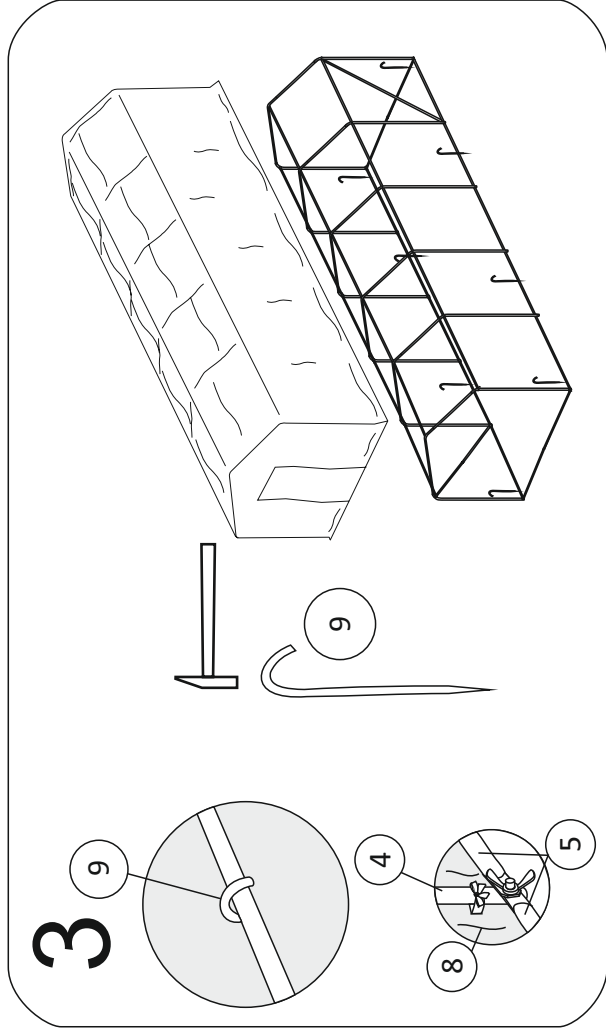

Теплиця

Весна XL 6,1 м

Інструкція по сборке

ПЕРЕЧЕНЬ ДЕТАЛЕЙ

Код	Наименование	Кол-во, шт
1 ; 1-а	Поперечная стяжка	2
2 ; 2-а	Диагональ	2
3 ; 3-а	Стропило	6
4	Стойка вертикальная	12
5	Продольная перемычка	25
6	Колышек	8
7	Веревка	8
8	Чехол	1
9	Кол фиксации каркаса	8

МЕТИЗЫ И КРЕПЕЖ

Код	Наименование	Кол-во, шт
01	Болт М6х35	30
02	Гайка М6	30
03	Саморез	22

1

2