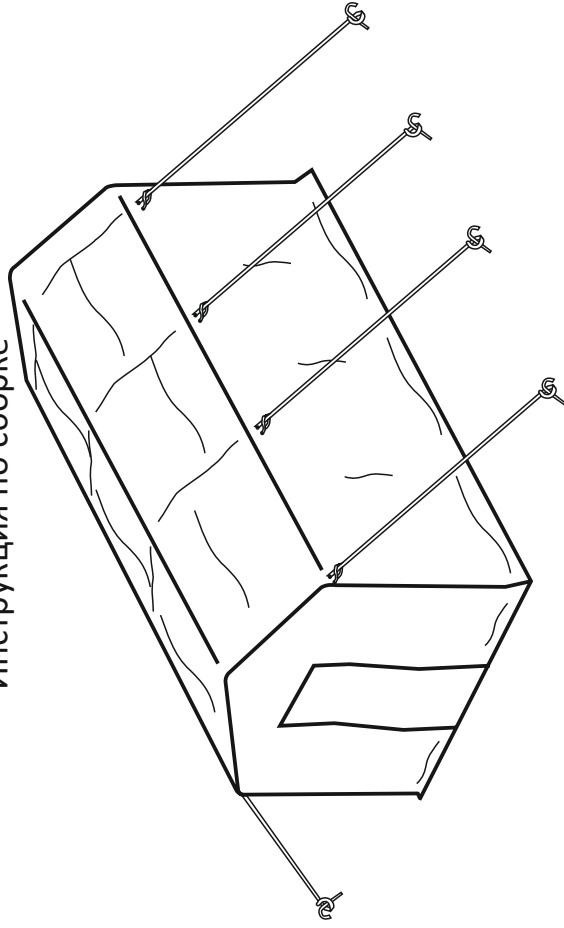

Теплица

Весна XL 3.7 м

Инструкция по сборке

3

4

время сборки
30-60 мин

* - Вешка в комплект не входит
7 - Подсыпать землю

7

ПЕРЕЧЕНЬ ДЕТАЛЕЙ

Код	Наименование	Кол-во, шт
1 ; 1-а	Поперечная стяжка	2
2 ; 2-а	Диагональ	2
3 ; 3-а	Стропило	4
4	Стойка вертикальная	8
5	Продольная перемычка	15
6	Кольшечек	8
7	Чехол	1
8	Кол фиксации каркаса	6