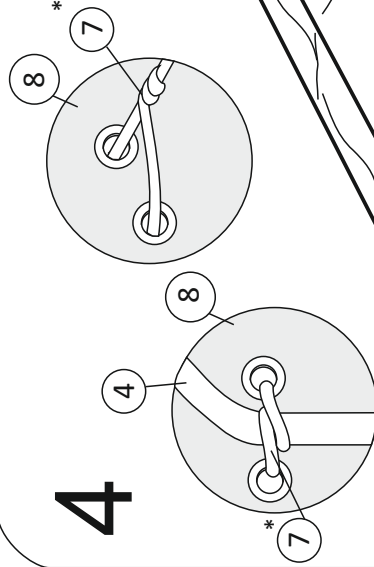

Теплица

Весна XL 3.7 м

Инструкция по сборке

3

4

время сборки
30-60 мин

* - Вешка в комплект не входит
7 - Подсыпать землю

7

ПЕРЕЧЕНЬ ДЕТАЛЕЙ

Код	Наименование	Кол-во, шт
1 ; 1-а	Поперечная стяжка	2
2 ; 2-а	Диагональ	2
3 ; 3-а	Стропило	4
4	Стойка вертикальная	8
5	Продольная перемычка	15
6	Кольшечек	8
7	Чехол	1
8	Кол фиксации каркаса	6

МЕТИЗЫ И КРЕПЕЖ

Код	Наименование	Кол-во, шт
01	Болт М6х35	20
02	Гайка М6	20
03	Саморез	16

1

2