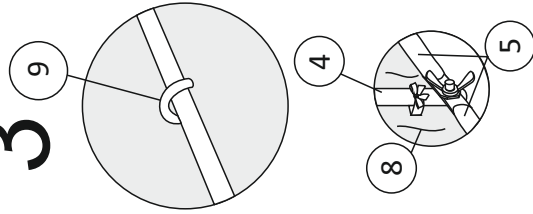

Теплица

Весна XL 3.7 м

Инструкция по сборке

3

4

время сборки
30-60 мин

* - Вешка в комплект не входит
7 - Подсыпать землю

7

ПЕРЕЧЕНЬ ДЕТАЛЕЙ

Код	Наименование	Кол-во, шт
1 ; 1-а	Поперечная стяжка	2
2 ; 2-а	Диагональ	2
3 ; 3-а	Стропило	4
4	Стойка вертикальная	8
5	Продольная перемычка	15
6	Кольшечек	8
7	Чехол	1
8	Кол фиксации каркаса	6