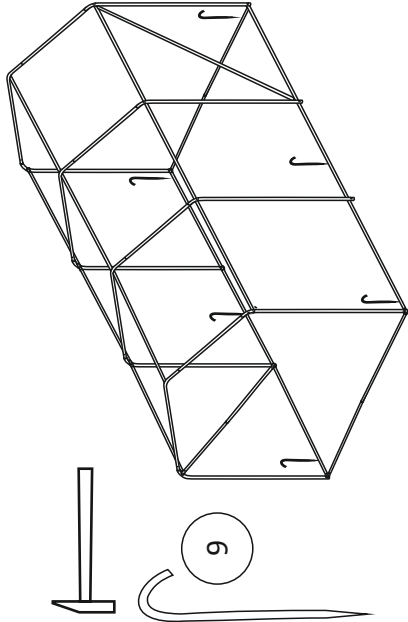

Теплица

Весна XL 3.7 м

Инструкция по сборке

3

4

время сборки
30-60 мин

* - Вешка в комплект не входит
7 - Подсыпать землю

7

ПЕРЕЧЕНЬ ДЕТАЛЕЙ

Код	Наименование	Кол-во, шт
1 ; 1-а	Поперечная стяжка	2
2 ; 2-а	Диагональ	2
3 ; 3-а	Стропило	4
4	Стойка вертикальная	8
5	Продольная перемычка	15
6	Кольшечек	8
7	Чехол	1
8	Кол фиксации каркаса	6

МЕТИЗЫ И КРЕПЕЖ

Код	Наименование	Кол-во, шт
01	Болт М6х35	20
02	Гайка М6	20
03	Саморез	16

1

2