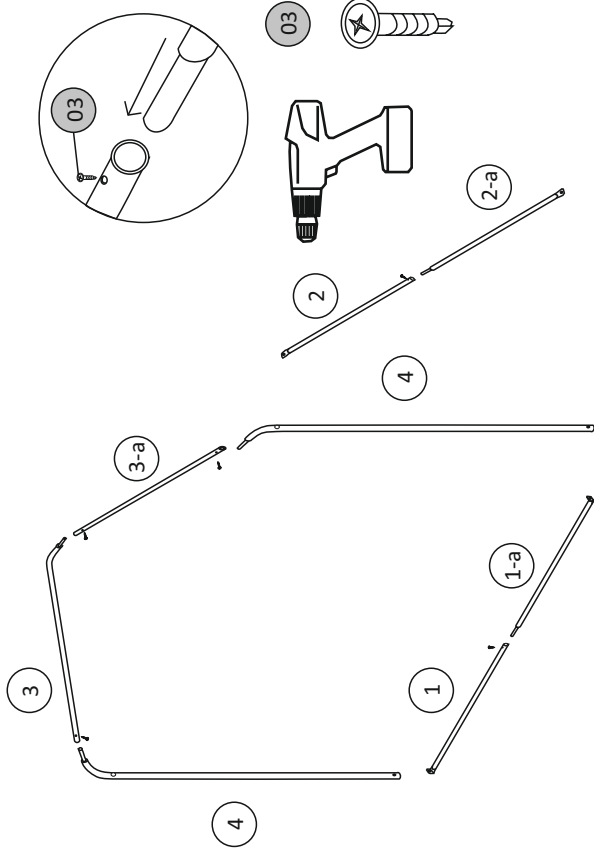

Теплица

Весна XL 3.7 м

Инструкция по сборке

3

4

время сборки
30-60 мин

* - Вешка в комплект не входит
7 - Подсыпать землю

7

ПЕРЕЧЕНЬ ДЕТАЛЕЙ

Код	Наименование	Кол-во, шт
1 ; 1-а	Поперечная стяжка	2
2 ; 2-а	Диагональ	2
3 ; 3-а	Стропило	4
4	Стойка вертикальная	8
5	Продольная перемычка	15
6	Кольшечек	8
7	Чехол	1
8	Кол фиксации каркаса	6

МЕТИЗЫ И КРЕПЕЖ

Код	Наименование	Кол-во, шт
01	Болт М6х35	20
02	Гайка М6	20
03	Саморез	16

1

2