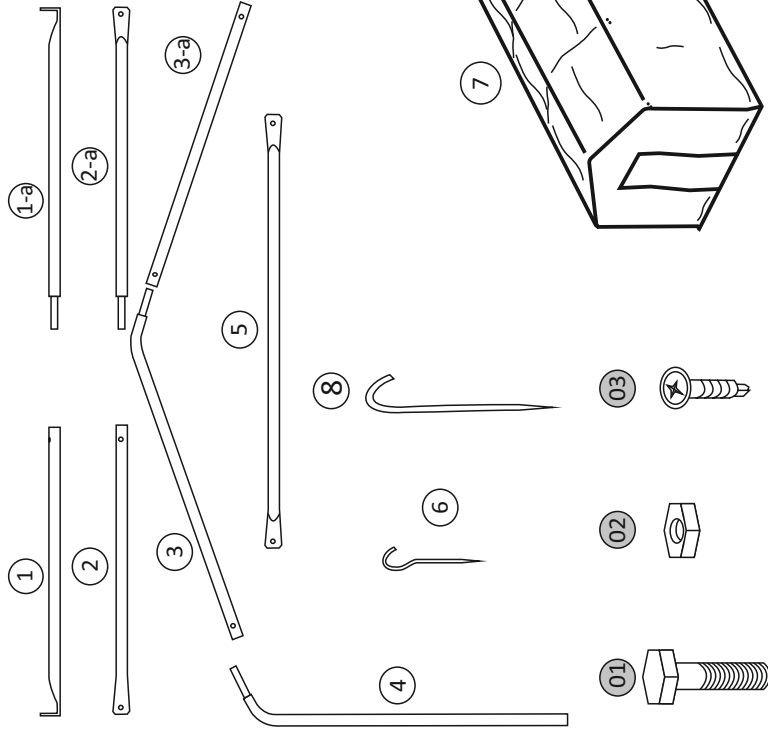

Теплица

Весна XL 3.7 м

Инструкция по сборке

3

4

время сборки
30-60 мин

* - Вешка в комплект не входит
7 - Подсыпать землю

7

ПЕРЕЧЕНЬ ДЕТАЛЕЙ

Код	Наименование	Кол-во, шт
1 ; 1-а	Поперечная стяжка	2
2 ; 2-а	Диагональ	2
3 ; 3-а	Стропило	4
4	Стойка вертикальная	8
5	Продольная перемычка	15
6	Кольшечек	8
7	Чехол	1
8	Кол фиксации каркаса	6

МЕТИЗЫ И КРЕПЕЖ

Код	Наименование	Кол-во, шт
01	Болт М6х35	20
02	Гайка М6	20
03	Саморез	16

1

2