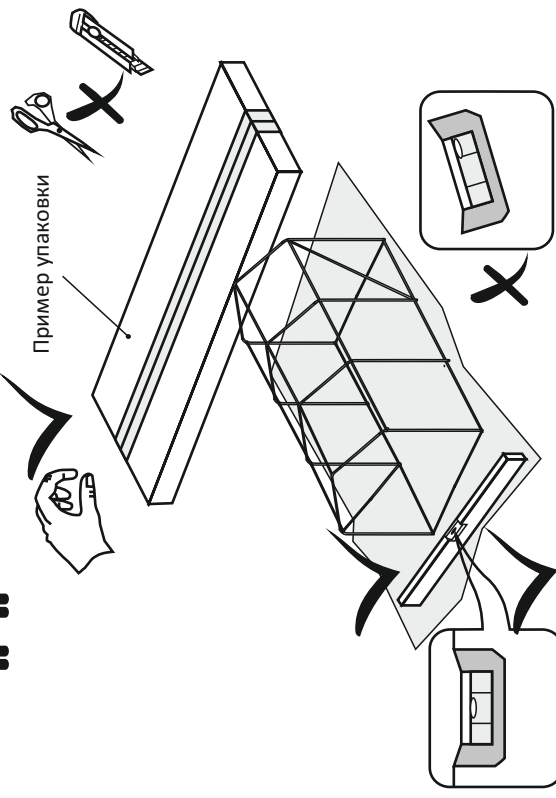

Теплица

Весна XL 3.7 м

Инструкция по сборке

3

4

время сборки
30-60 мин

* - Вешка в комплект не входит
7 - Подсыпать землю

7

ПЕРЕЧЕНЬ ДЕТАЛЕЙ

Код	Наименование	Кол-во, шт
1 ; 1-а	Поперечная стяжка	2
2 ; 2-а	Диагональ	2
3 ; 3-а	Стропило	4
4	Стойка вертикальная	8
5	Продольная перемычка	15
6	Кольшечек	8
7	Чехол	1
8	Кол фиксации каркаса	6