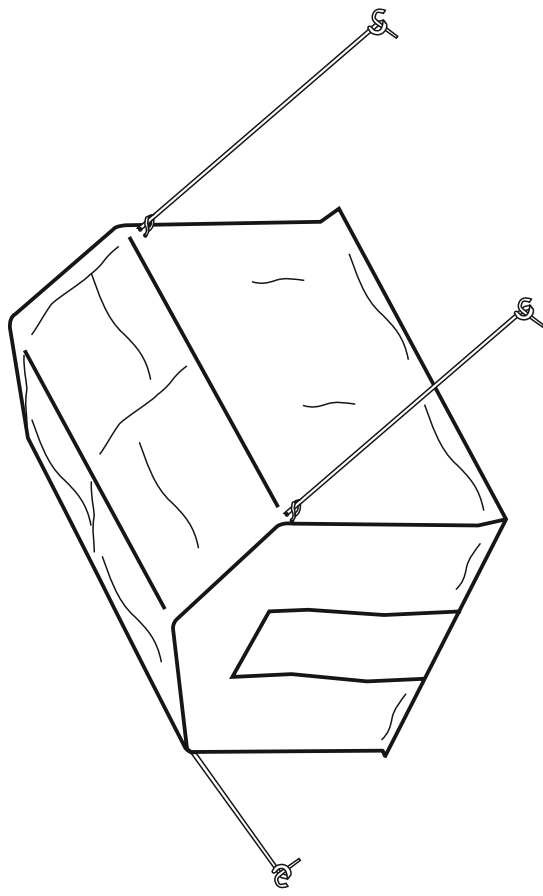

Теплица

# Весна XL 2,5 м

Инструкция по сборке

\* **7** - Веревка в комплект не входит

## ПЕРЕЧЕНЬ ДЕТАЛЕЙ

Код	Наименование	Кол-во, шт
1 ; 1-а	Поперечная стяжка	2
2 ; 2-а	Диагональ	2
3 ; 3-а	Стропило	3
4	Стойка вертикальная	6
5	Продольная перемычка	10
6	Кольшечек	4
7	Чехол	1
8	Кол фиксации каркаса	4