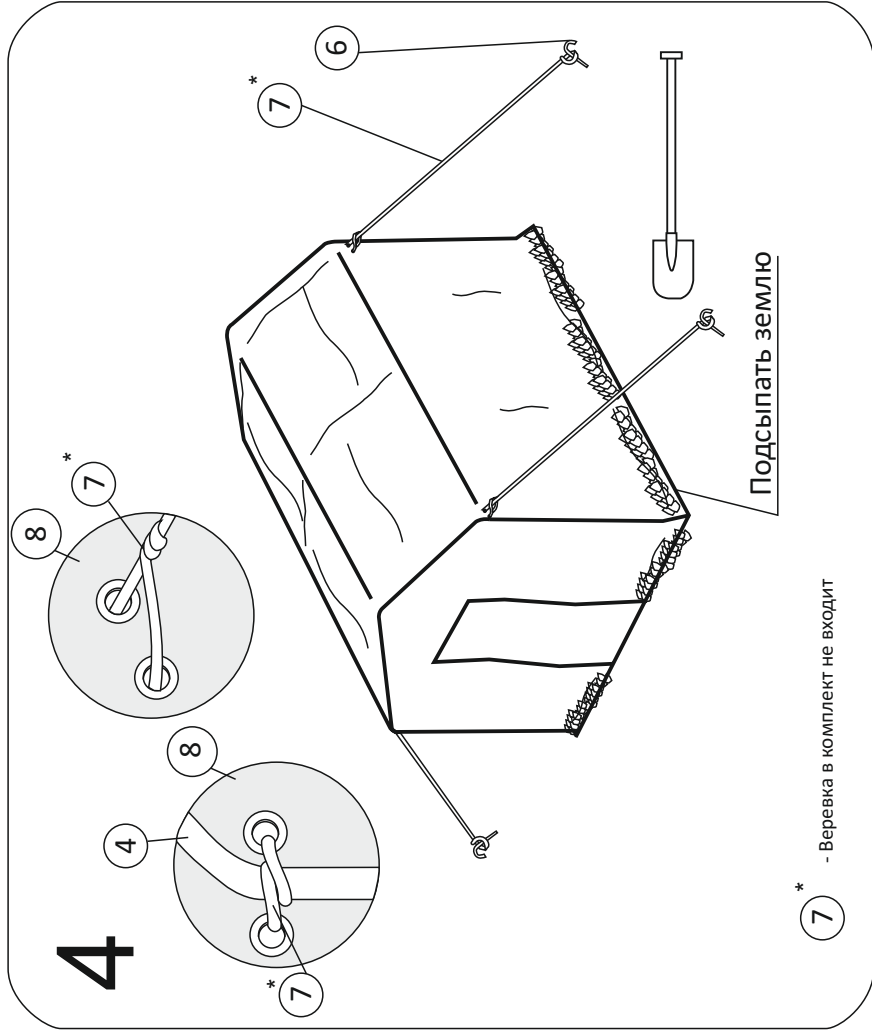

Теплица

# Весна XL 2,5 м

Инструкция по сборке

\* **7** - Веревка в комплект не входит

## ПЕРЕЧЕНЬ ДЕТАЛЕЙ

Код	Наименование	Кол-во, шт
1 ; 1-а	Поперечная стяжка	2
2 ; 2-а	Диагональ	2
3 ; 3-а	Стропило	3
4	Стойка вертикальная	6
5	Продольная перемычка	10
6	Кольшечек	4
7	Чехол	1
8	Кол фиксации каркаса	4