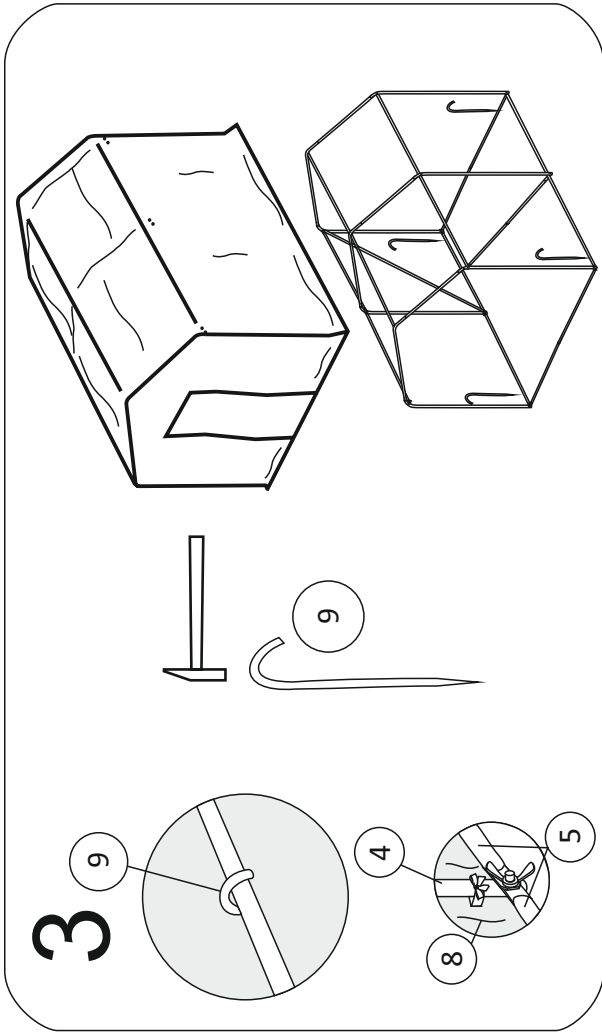

Теплица

# Весна XL 2,5 м

Инструкция по сборке

\* **7** - Веревка в комплект не входит

## ПЕРЕЧЕНЬ ДЕТАЛЕЙ

Код	Наименование	Кол-во, шт
1 ; 1-а	Поперечная стяжка	2
2 ; 2-а	Диагональ	2
3 ; 3-а	Стропило	3
4	Стойка вертикальная	6
5	Продольная перемычка	10
6	Кольшечек	4
7	Чехол	1
8	Кол фиксации каркаса	4

## МЕТИЗЫ И КРЕПЕЖ

Код	Наименование	Кол-во, шт
01	Болт М6х35	15
02	Гайка М6	15
03	Саморез	13