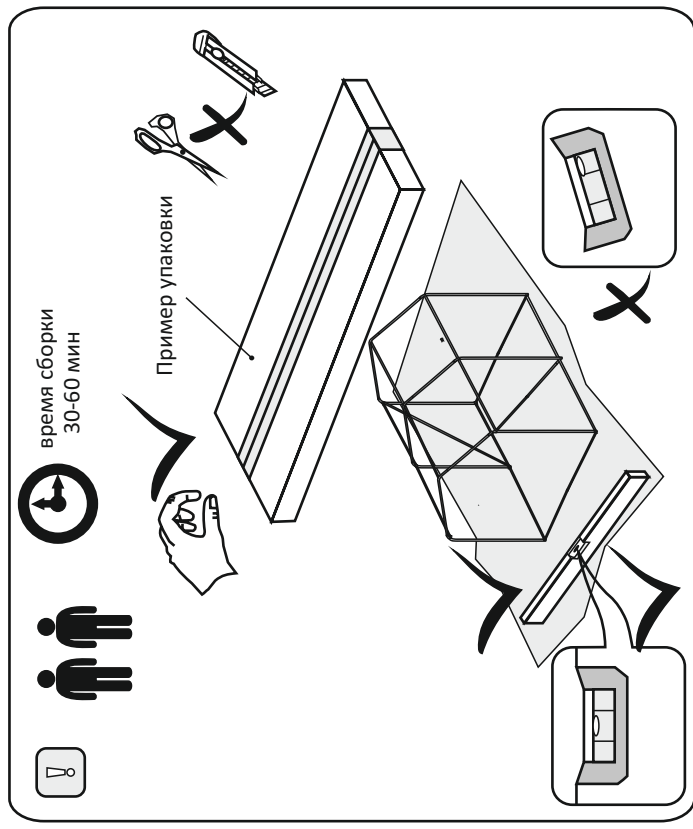

# Весна XL 2,5 м

Инструкция по сборке

\* **7** - Веревка в комплект не входит

## ПЕРЕЧЕНЬ ДЕТАЛЕЙ

Код	Наименование	Кол-во, шт
1 ; 1-а	Поперечная стяжка	2
2 ; 2-а	Диагональ	2
3 ; 3-а	Стропило	3
4	Стойка вертикальная	6
5	Продольная перемычка	10
6	Кольшечек	4
7	Чехол	1
8	Кол фиксации каркаса	4